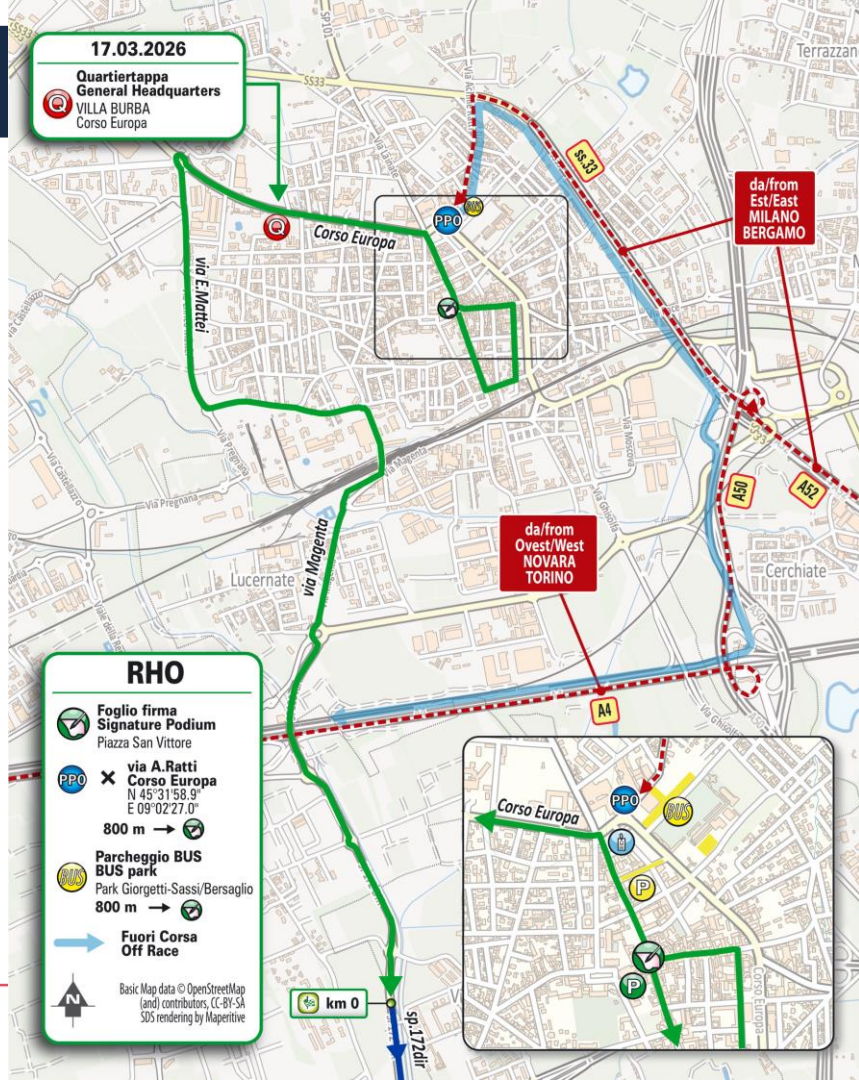

START / PARTENZA

RHO PIAZZA SAN VITTORE

9:00 am Opening Start Hospitality Area /
Apertura Area Hospitality di Partenza

10:15 – 11:30 am Signature check / *Foglio firma*

11:35 am Start/ *Partenza*