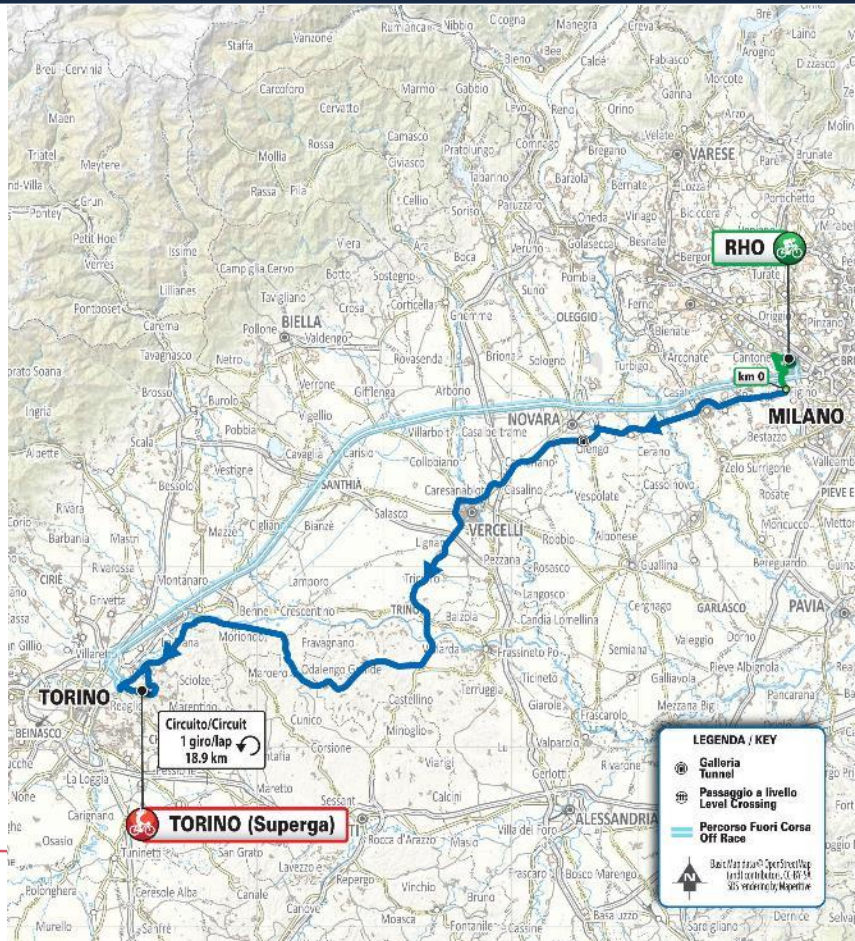

Milano Torino

150 ANNI

PRESENTED BY

GENERAL PLANIMETRY / PLANIMETRIA GENERALE

#MilanoTorino

milanotorino.it