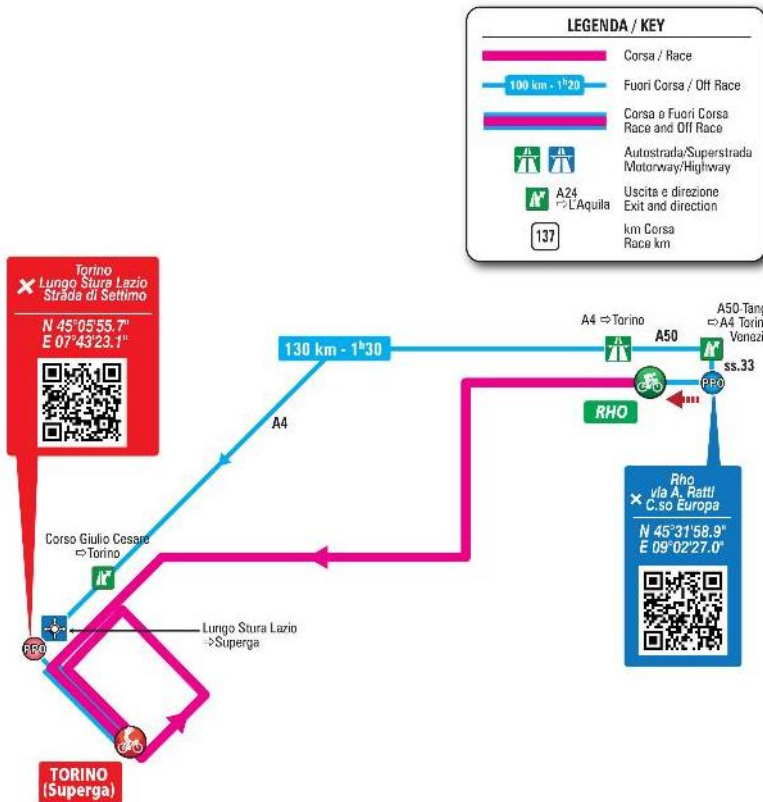

Milano Torino

150 ANNI

PRESENTED BY

GENERAL PLANIMETRY / PLANIMETRIA GENERALE

#MilanoTorino

milanotorino.it