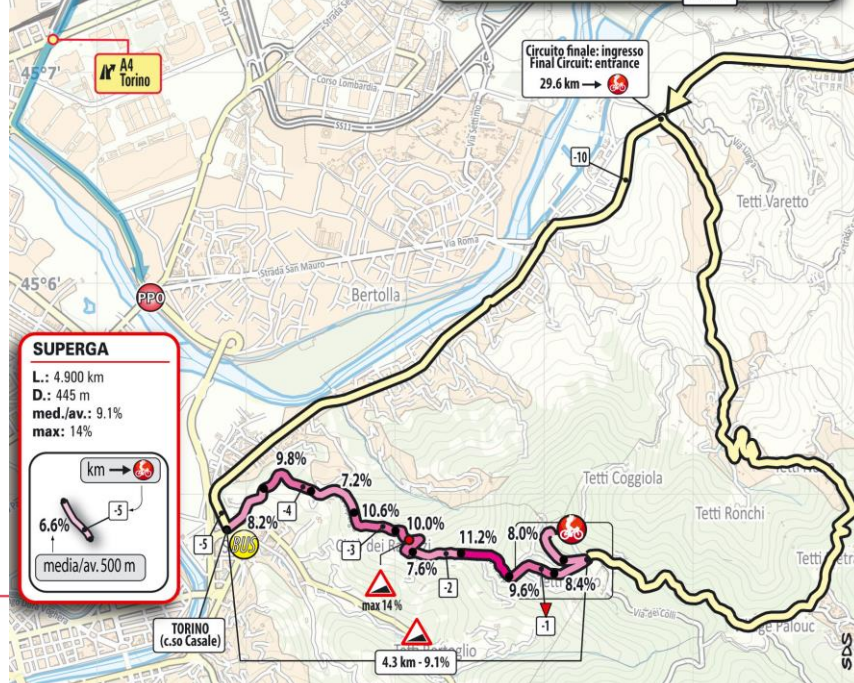

*La **Milano-Torino presented by Crédit Agricole** celebra i **150 anni dalla sua nascita**: la corsa più antica del mondo, disputata per la prima volta nel 1876, partirà il 18 marzo da Rho e si concluderà dopo 174 km davanti alla Basilica di Superga.*

Mercoledì 18 marzo 2025

Rho	Piazza San Vittore
	Ritrovo di partenza
10.15 - 11.30	Foglio firma
11.35	Partenza
11.50	km 0 (trasferimento 8900 m)
Torino	Basilica Superga
16.00	Arrivo
	Anti-doping - studio mobile presso il traguardo
Torino	Basilica Superga
12.00 - 20.00	Quartier Generale

TORINO BASILICA DI SUPERGA

1:30 pm

Opening Finish Line Hospitality Area /
Apertura Area Hospitality di Arrivo

~ 4:00 pm

Finish Line / Arrivo

TORINO (Superga)

Arrivo Finish Line
Basilica di Superga

Parcheggio BUS
BUS park
sp.10 (TORINO)
4700 m →

Quartierappa General Headquarters
Basilica di Superga
100 m →

Lungo Stura Lazio
Str. di Settimo
N 45°06'57.3"
E 07°43'30.8"
8.0 km →

Fuori Corsa
Off Race

Basic Map data © OpenStreetMap (and) contributors, CC-BY-SA
SDS rendering by Mapertive